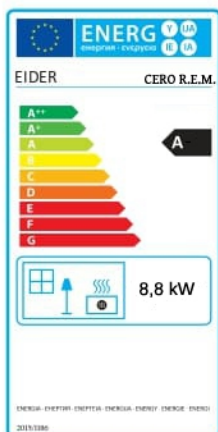

CER0 R.E.M.

Opcionales:

Colores Disponibles

- Potencia Global Máx-Mín: 10 - 6,8 kW
- Potencia Nominal Máx-Mín: 8,8 - 4,4 kW
- Rendimiento Máx-Mín: 90 - 84 %
- Volumen calefactable: 200m³ / 80rr
- Consumo Horario Máx-Mín: 1,4 -1,9 g/h
- Encendido rapido
- Peso: 120 Kg
- Capacidad depósito: 15 Kg
- Autonomía Máx-Mín: 5 - 8H
- Diametro aspiración de aire: 80mm
- Diametro salida de humos: 100 mm
- Acceso fácil a mantenimiento
- Interior Acero
- Nuevo diseño de quemador
- Encendido manual
- Depresión 12 Pascales Min.
- Obligatorio Mín. 3m Chimenea
- Silenciosa (1-10): 10
- Sistema cristal limpio
- Sistema doble Cámara
- Ventilador Calefacción

Medidas: 960mm Alto x 520mm Fondo x 480mm Ancho

EIDER BIOMASA